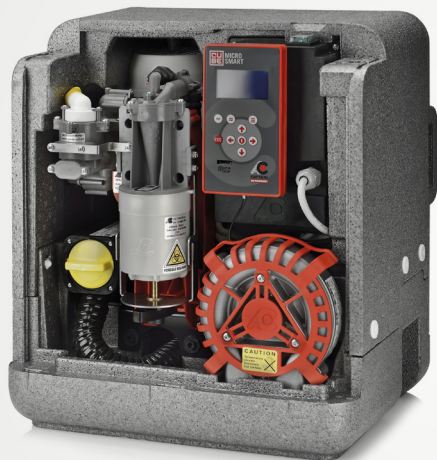

Ref.: 1035060

3.150 €

Sin separador de

amalgama

Ref.: 1035050

2.430 €

Puedes incluir el panel de control a tu Micro Smart sin separador de amalgama **por solo: 270€** (PVP normal: 431 €)

Micro Smart CUBE

Sin separador de
amalgama

Ref.: 1035031

1-2 

3.750 €

3.360 €

Turbo Jet 1 Modular

Aspiración para 1 equipo

Potencia: 0.42kW - 4A

- Potencia: 1.5kW - 3.7A.
- Aire efectivo suministrado a 5 bar: 160 l/min.
- Capacidad de depósito: 30 l.
- Nivel sonoro: 71 dB(A)
- Dimensiones (mm): 620 × 460 × 720.

2.730 €

1x

**Incluye 1 filtro
HEPA H14 AC**

- Potencia: 1.5kW - 3.7A.
- Aire efectivo suministrado a 5 bar: 238 l/min.
- Capacidad de depósito: 45 l.
- Nivel sonoro: 73,6 dB(A).
- Dimensiones (mm): 620 × 520 × 750

3.440 €

1x

Incluye 1 filtro
HEPA H14 AC