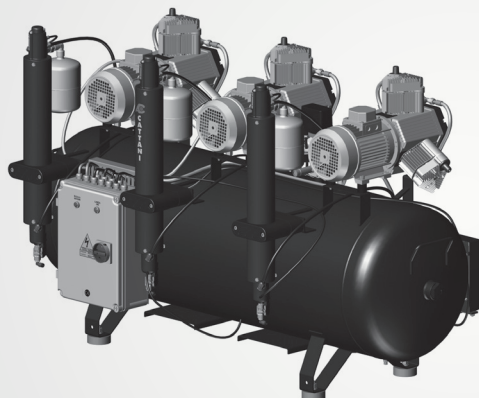

AC 910

1013578 - Trifásico

Grandes sistemas de fresado o sistemas centralizados de aire comprimido

- Aire efectivo a 8 bar: 495 N l/min.
- Capacidad de depósito: 300 l.
- Nivel sonoro: 75 dB(A).
- Dimensiones (mm): 1800 x 810 x 1000.

14.670 €